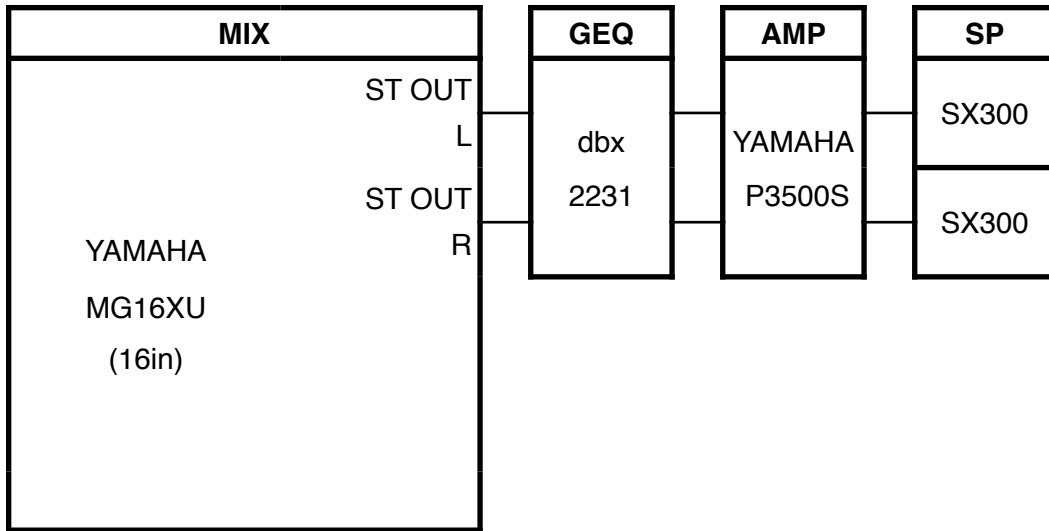

# アトリエ劇研音響ブロック図 常

2017/01/24 updated